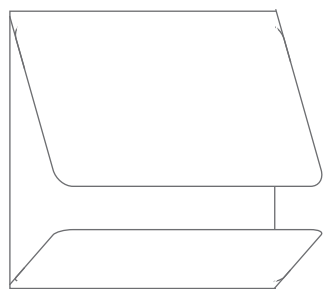

14,5 x 28,0 cm

Envelope Janela  
Fechamento horizontal ( **REF. 19** )

21,0 x 28,0 cm

Envelope Janela  
Fechamento aba longa ( **REF. 20** )

*Envelopes luva sem aba de fechamento*

---

28,5 x 14,5 cm

Envelope Luva Especial  
Sem aba de fechamento ( **REF. 21** )

28,5 x 14,5 cm

Envelope Luva Convencional  
Sem aba de fechamento ( **REF. 22** )

21,0 x 15,1 cm

Envelope Luva  
Abertura latera ( **REF. 23** )

15,0 x 10,3 cm  
21,0 x 15,1 cm

Envelope Luva  
Sem aba de fechamento ( **REF. 24** )

20,0 x 20,0 cm

Envelope Luva Quadrado  
Sem aba de fechamento ( **REF. 25** )

20,0 x 20,0 cm

Envelope Convite  
Corte especial ( REF. 26 )

9,7 x 9,7 cm  
16,0 x 16,0 cm  
20,5 x 20,5 cm

Envelope Quadrado  
Fechamento tulipa ( REF. 27 )