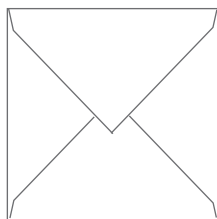

14,5 x 28,0 cm

Envelope Janela  
Fechamento horizontal ( **REF. 19** )

21,0 x 28,0 cm

Envelope Janela  
Fechamento aba longa ( **REF. 20** )

*Envelopes luva sem aba de fechamento*

---

28,5 x 14,5 cm

Envelope Luva Especial  
Sem aba de fechamento ( **REF. 21** )

28,5 x 14,5 cm

Envelope Luva Convencional  
Sem aba de fechamento ( **REF. 22** )

21,0 x 15,1 cm

Envelope Luva  
Abertura latera ( **REF. 23** )

15,0 x 10,3 cm  
21,0 x 15,1 cm

Envelope Luva  
Sem aba de fechamento ( **REF. 24** )

20,0 x 20,0 cm

Envelope Luva Quadrado  
Sem aba de fechamento ( **REF. 25** )

20,0 x 20,0 cm

Envelope Convite  
Corte especial ( REF. 26 )

9,7 x 9,7 cm  
16,0 x 16,0 cm  
20,5 x 20,5 cm

Envelope Quadrado  
Fechamento tulipa ( REF. 27 )

14,7 x 21,0 cm  
abertura central 2,5 cm

Envelope Retangular  
Fechamento solapa ( REF. 28 )

14,7 x 21,0 cm  
abertura central 2,0 cm

Envelope Retangular  
Fechamento solapa onda ( REF. 29 )

15,0 x 21,5 cm