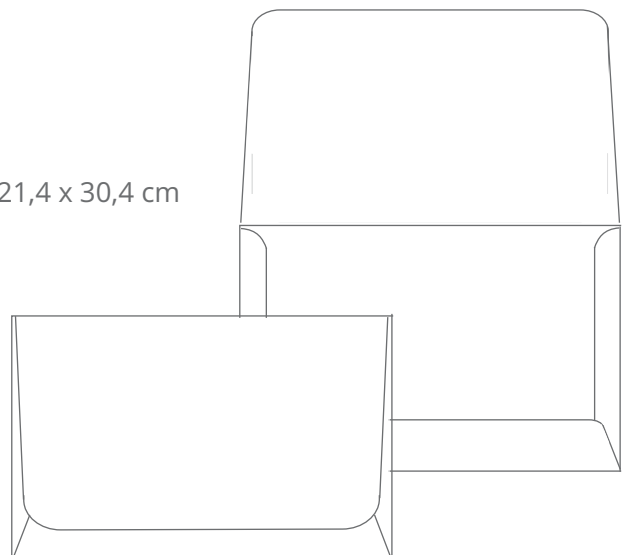

15,0 x 29,0 cm

Envelope Carteira
Fechamento bico (REF. 14)

22,5 x 16,5 cm

Envelope Retangular
Fechamento bico especial (REF. 15)

21,2 x 15,1 cm

Envelope Vertical
Fechamento bico (REF. 15 A)

Envelopes fechamento janela

10,5 x 15,5 cm
15,0 x 22,0 cm

Envelope Janela
Corte especial (REF. 16)

20,5 x 20,5 cm

Envelope Janela
Quadrado (REF. 17)

30,0 x 21,3 cm

Envelope Janela
Vertical A4 (REF. 18)

21,4 x 30,4 cm

Envelope Janela
Horizontal A4 (REF. 18 A)

Envelopes fechamento janela

Envelope Janela
Fechamento horizontal (**REF. 19**)

21,0 x 28,0 cm

Envelope Janela
Fechamento aba longa (**REF. 20**)

Envelopes luva sem aba de fechamento

Envelope Luva Especial
Sem aba de fechamento (**REF. 21**)