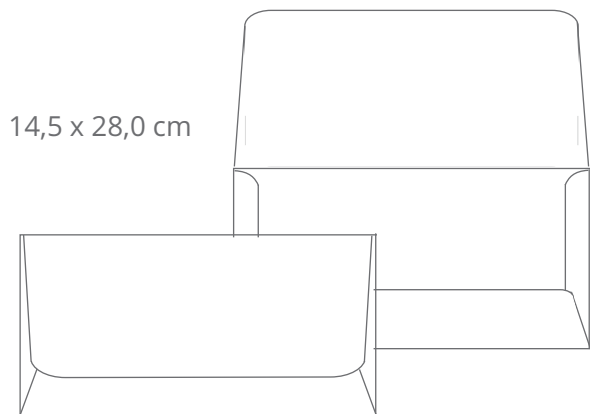

20,5 x 20,5 cm

Envelope Janela  
Quadrado ( REF. 17 )

30,0 x 21,3 cm

Envelope Janela  
Vertical A4 ( REF. 18 )

21,4 x 30,4 cm

Envelope Janela  
Horizontal A4 ( REF. 18 A )

*Envelopes fechamento janela*

---

14,5 x 28,0 cm

Envelope Janela  
Fechamento horizontal ( **REF. 19** )

21,0 x 28,0 cm

Envelope Janela  
Fechamento aba longa ( **REF. 20** )

*Envelopes luva sem aba de fechamento*

---

28,5 x 14,5 cm

Envelope Luva Especial  
Sem aba de fechamento ( **REF. 21** )