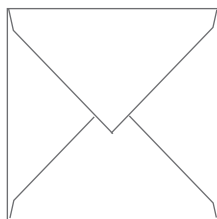

*Envelopes luva sem aba de fechamento*

---

Envelope Luva Especial  
Sem aba de fechamento ( **REF. 21** )

Envelope Luva Convencional  
Sem aba de fechamento ( **REF. 22** )

Envelope Luva  
Abertura latera ( **REF. 23** )

Envelope Luva  
Sem aba de fechamento ( **REF. 24** )

20,0 x 20,0 cm

Envelope Luva Quadrado  
Sem aba de fechamento ( **REF. 25** )

20,0 x 20,0 cm

Envelope Convite  
Corte especial ( REF. 26 )

9,7 x 9,7 cm  
16,0 x 16,0 cm  
20,5 x 20,5 cm

Envelope Quadrado  
Fechamento tulipa ( REF. 27 )

14,7 x 21,0 cm  
abertura central 2,5 cm

Envelope Retangular  
Fechamento solapa ( REF. 28 )

14,7 x 21,0 cm  
abertura central 2,0 cm

Envelope Retangular  
Fechamento solapa onda ( REF. 29 )