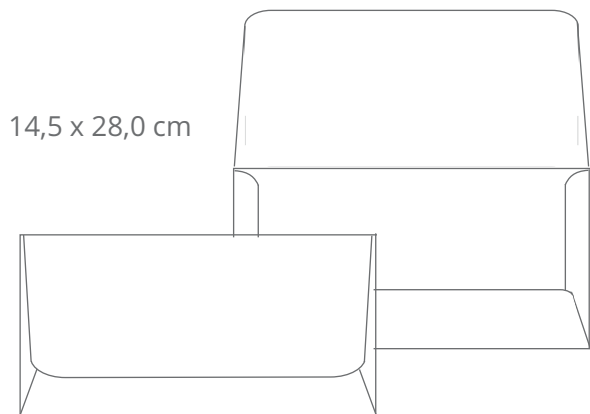

10,5 x 15,5 cm
15,0 x 22,0 cm

Envelope Janela
Corte especial (REF. 16)

20,5 x 20,5 cm

Envelope Janela
Quadrado (REF. 17)

30,0 x 21,3 cm

Envelope Janela
Vertical A4 (REF. 18)

21,4 x 30,4 cm

Envelope Janela
Horizontal A4 (REF. 18 A)

Envelopes fechamento janela

Envelope Janela
Fechamento horizontal (**REF. 19**)

21,0 x 28,0 cm

Envelope Janela
Fechamento aba longa (**REF. 20**)

Envelopes luva sem aba de fechamento

Envelope Luva Especial
Sem aba de fechamento (**REF. 21**)